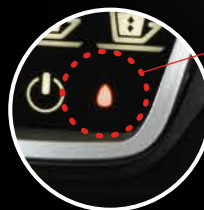

### SPIA ACQUA ESAURITA

Dotata di una spia che segnala l'esaurimento dell'acqua nella vaschetta.

### TOUCH SCREEN

Display touch con 3 tipologie di erogazione: espresso corto, espresso lungo / bevande, drip (regolabile).