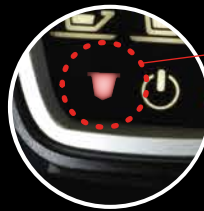

SPIA CAPSULE

È provvista di spia che segnala il troppo pieno sul cassetto raccogli capsule.